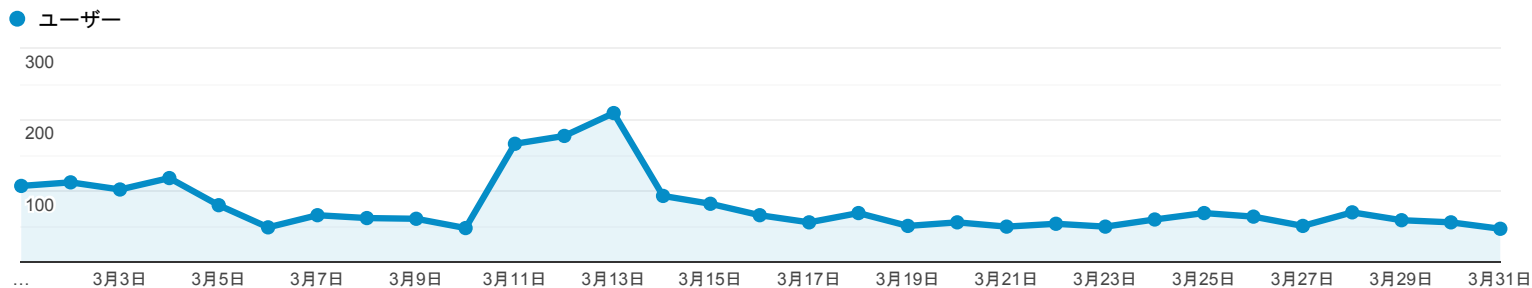

ユーザー サマリー

2021/03/01 - 2021/03/31

すべてのユーザー
100.00% ユーザー

サマリー

■ New Visitor ■ Returning Visitor