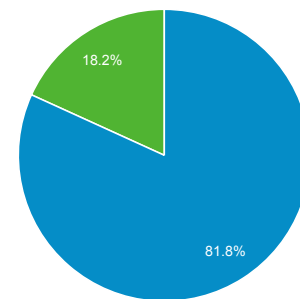

## ユーザー サマリー

2021/03/01 - 2021/03/31

すべてのユーザー  
100.00% ユーザー

### サマリー

■ New Visitor ■ Returning Visitor

言語	ユーザー	ユーザー (%)
1. ja	1,435	69.22%
2. ja-jp	566	27.30%
3. en-us	52	2.51%
4. en-gb	5	0.24%
5. zh-cn	4	0.19%
6. fr-fr	3	0.14%
7. de-de	2	0.10%
8. en-ca	2	0.10%
9. en	1	0.05%
10. ko-kr	1	0.05%