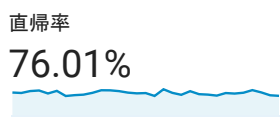

### サマリー

■ New Visitor ■ Returning Visitor

言語	ユーザー	ユーザー (%)
1. ja	1,435	69.22%
2. ja-jp	566	27.30%
3. en-us	52	2.51%
4. en-gb	5	0.24%
5. zh-cn	4	0.19%
6. fr-fr	3	0.14%
7. de-de	2	0.10%
8. en-ca	2	0.10%
9. en	1	0.05%
10. ko-kr	1	0.05%